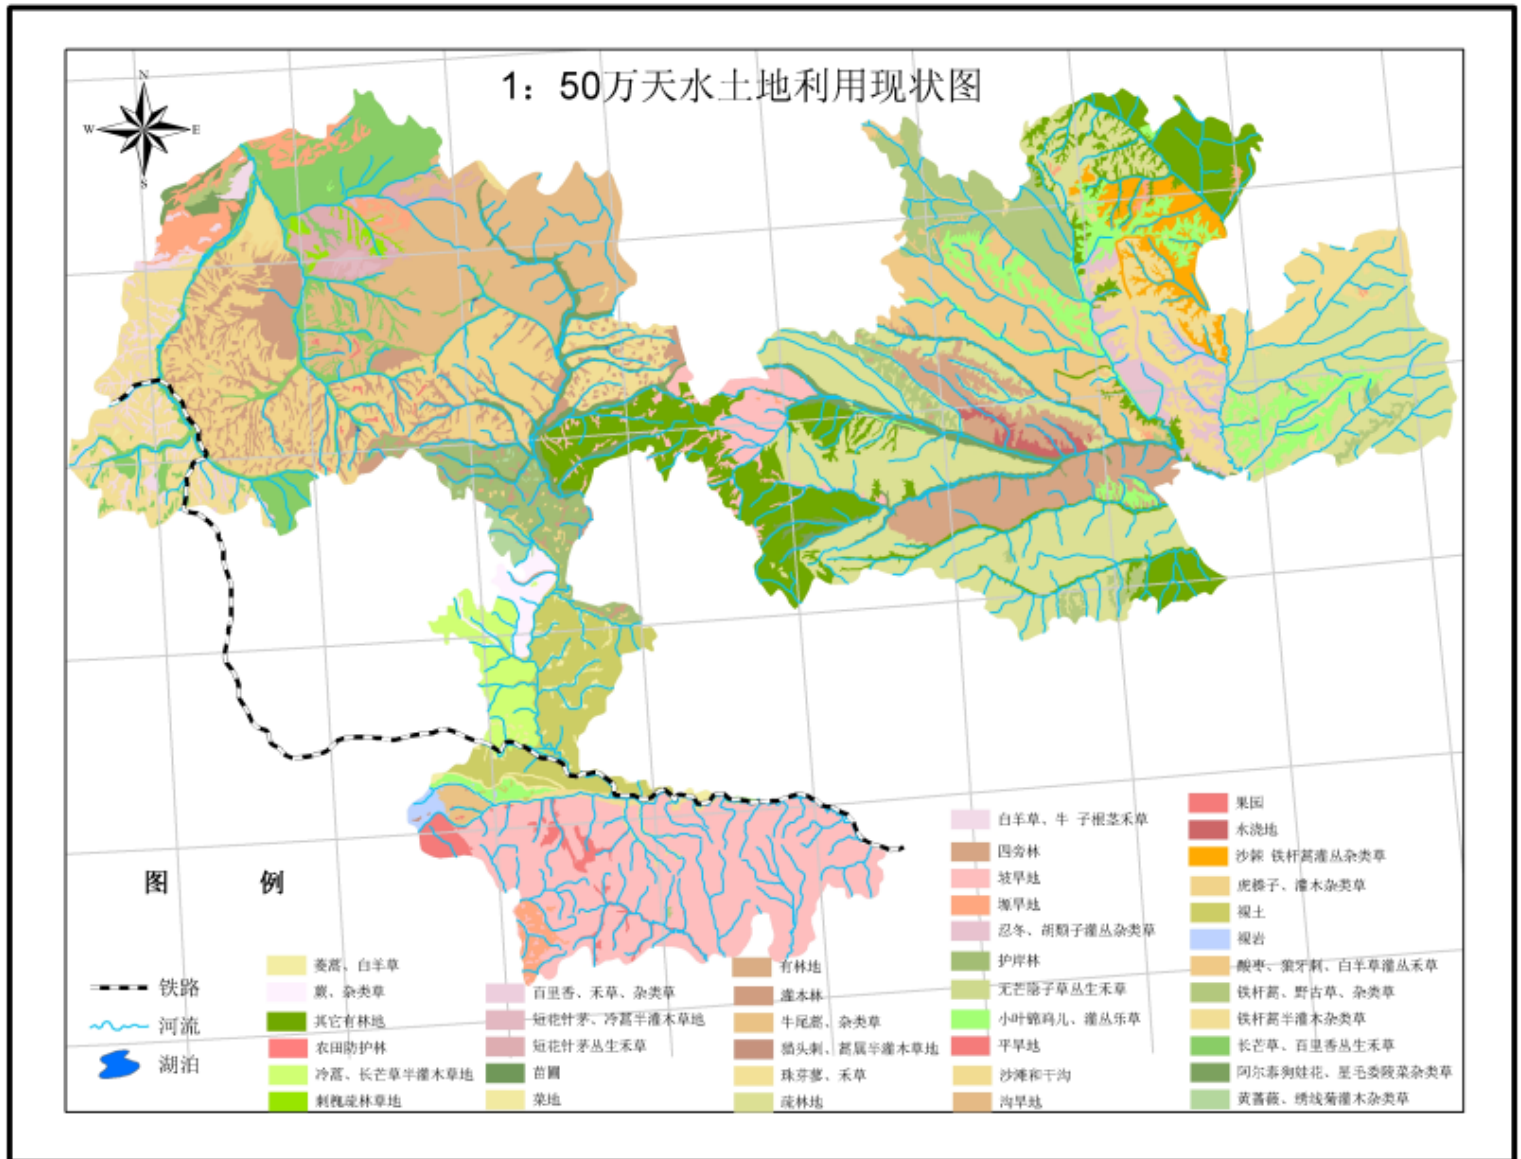

寒区旱区科学数据中心

天水1:50万土地利用现状图

UUID: 44ddf535-cc42-4edd-97f5-2b5cb6b6ee79

天水1:50万土地利用现状图

The present state map of landuse(tianshui)

摘要

该数据数字化自图纸的《天水土地利用现状图》，本图是国家‘七五’重点科技攻关项目：“三北”防护林遥感综合调查，甘青宁类型区系列图之一，信息如下：

- * 主编:王一谋
- * 副主编:冯毓荪、游先祥、申元村
- * 编委:王贤、王镜泉、丘明新、全志杰、牟新待、曲春宁、姚发芬、钱天久、黄自治、梅成瑞、韩熙春、李裕久、胡双熙
- * 责任编辑:黄美华
- * 编稿:牟新诗、崔赛华、王贤、何守华
- * 编绘:何守华、王贤、全志杰、崔赛华、龙亚萍、牟新诗、何守华、毛晓利、崔赛华、王长涵
- * 编辑:冯毓荪、王一谋
- * 清绘:冯毓荪、张景秋、杨萍
- * 制图:冯毓荪、姚发芬、王建华、赵燕华、李伟民
- * 制图单位:中国科学院沙漠研究室编制
- * 出版社:西安地图出版社
- * 比例尺:1:500000
- * 出版时间:暂无

时间:

学科:自然地理学,生态地理学,

地层:

数据分类

分类： 环境 地学信息

数据细节

比例尺：500000

投影：+proj=longlat +ellps=krass +towgs84=15.8,-154.4,-82.3,0,0,0,0 +no_defs

数据大小(MB)：4.53

数据格式：矢量

缩略图和空间范围

时间范围

开始时间：

结束时间：

本数据引用方式

王一谋,游先祥,申元村,冯毓荪,王建华,王贤,姚发芬,天水土地利用现状图,中国科学院沙漠研究室,西安地图出版社,??年