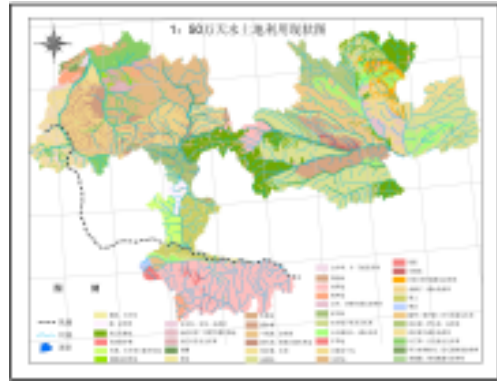

Datum: D_Beijing_1954

Spheroid: Krasovsky_1940

Semimajor Axis: 6378245.000000000000000000

Seminor Axis: 6356863.018773047300000000

Inverse Flattening: 298.300000000000010000

关键词

主题:土地利用,

位置:天水,

时间:

学科:自然地理学,生态地理学,

地层:

数据分类

分类： 环境 地学信息

数据细节

比例尺：500000

投影：+proj=longlat +ellps=krass +towgs84=15.8,-154.4,-82.3,0,0,0,0 +no_defs

数据大小(MB)：4.53

数据格式：矢量

缩略图和空间范围

时间范围

开始时间：

结束时间：

本数据引用方式

王一谋,游先祥,申元村,冯毓荪,王建华,王贤,姚发芬,天水土地利用现状图,中国科学院沙漠研究室,西安地图出版社,??年