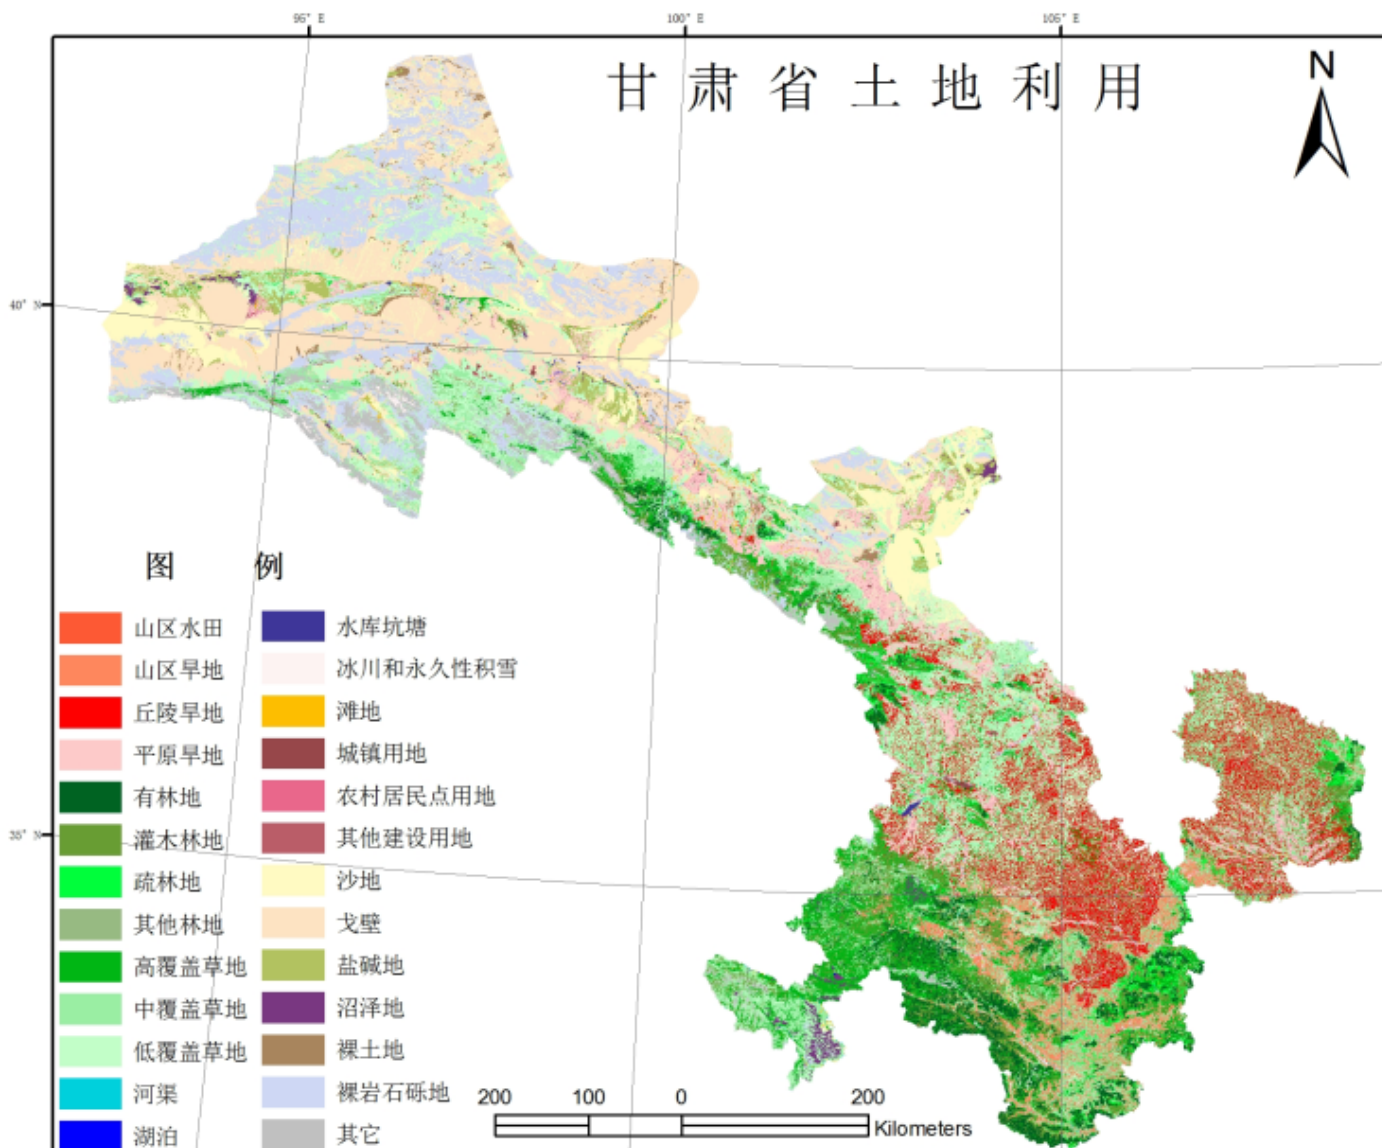

寒区旱区科学数据中心

甘肃省2000年1:10万土地利用数据集

UUID: 7351af87-f524-493a-9acf-f59f4d682220

甘肃省2000年1:10万土地利用数据集

摘要

本数据来源于“中国1:10万土地利用数据”。中国1:10万土地利用数据是由中国科学院“八五”重大应用项目《全国资源环境遥感宏观调查与动态研究》组织了中国科学院所属19个研究所的遥感科技队伍，以卫星遥感为手段，在三年内基于Landsat MSS, TM和ETM遥感数据构建的。本数据采用一个分层的土地覆盖分类系统，将全国分为6个一级类（耕地、林地、草地、水域、城乡、工矿、居民用地和未利用土地），31个二级类。这是目前我国精度最高的土地利用数据产品，已经在国家土地资源调查、水文、生态研究中发挥着重要作用。

关键词

主题：土地利用，
位置：中国西部，甘肃省，
时间：2000年，
学科：自然地理学，
地层：

数据分类

分类：地学信息

数据细节

比例尺：100000
投影：+proj=longlat +datum=WGS84 +no_defs
数据大小(MB)：176
数据格式：矢量

缩略图和空间范围

时间范围

开始时间：
结束时间：

本数据引用方式

Liu Jiuyan, Liu Mingliang, Zhuang Dafang, Zhang Zengxiang, Deng Xiangzheng, Study on spatial pattern of land-use change in China during 1995—2000, Science in China (D), 46(4), 2003

建议参考文献

1. Liu Jiuyan, Deng Xiangzheng, Progress of the research methodologies on the temporal and spatial process of LUCC, Chinese Sci Bull, Vol.55.No.3, 2010.
2. Liu Jiuyan, Liu Mingliang, Zhuang Dafang, Zhang Zengxiang, Deng Xiangzheng, Study on spatial pattern of land-use change in China during 1995—2000, Science in China (D), 46(4), 2003.