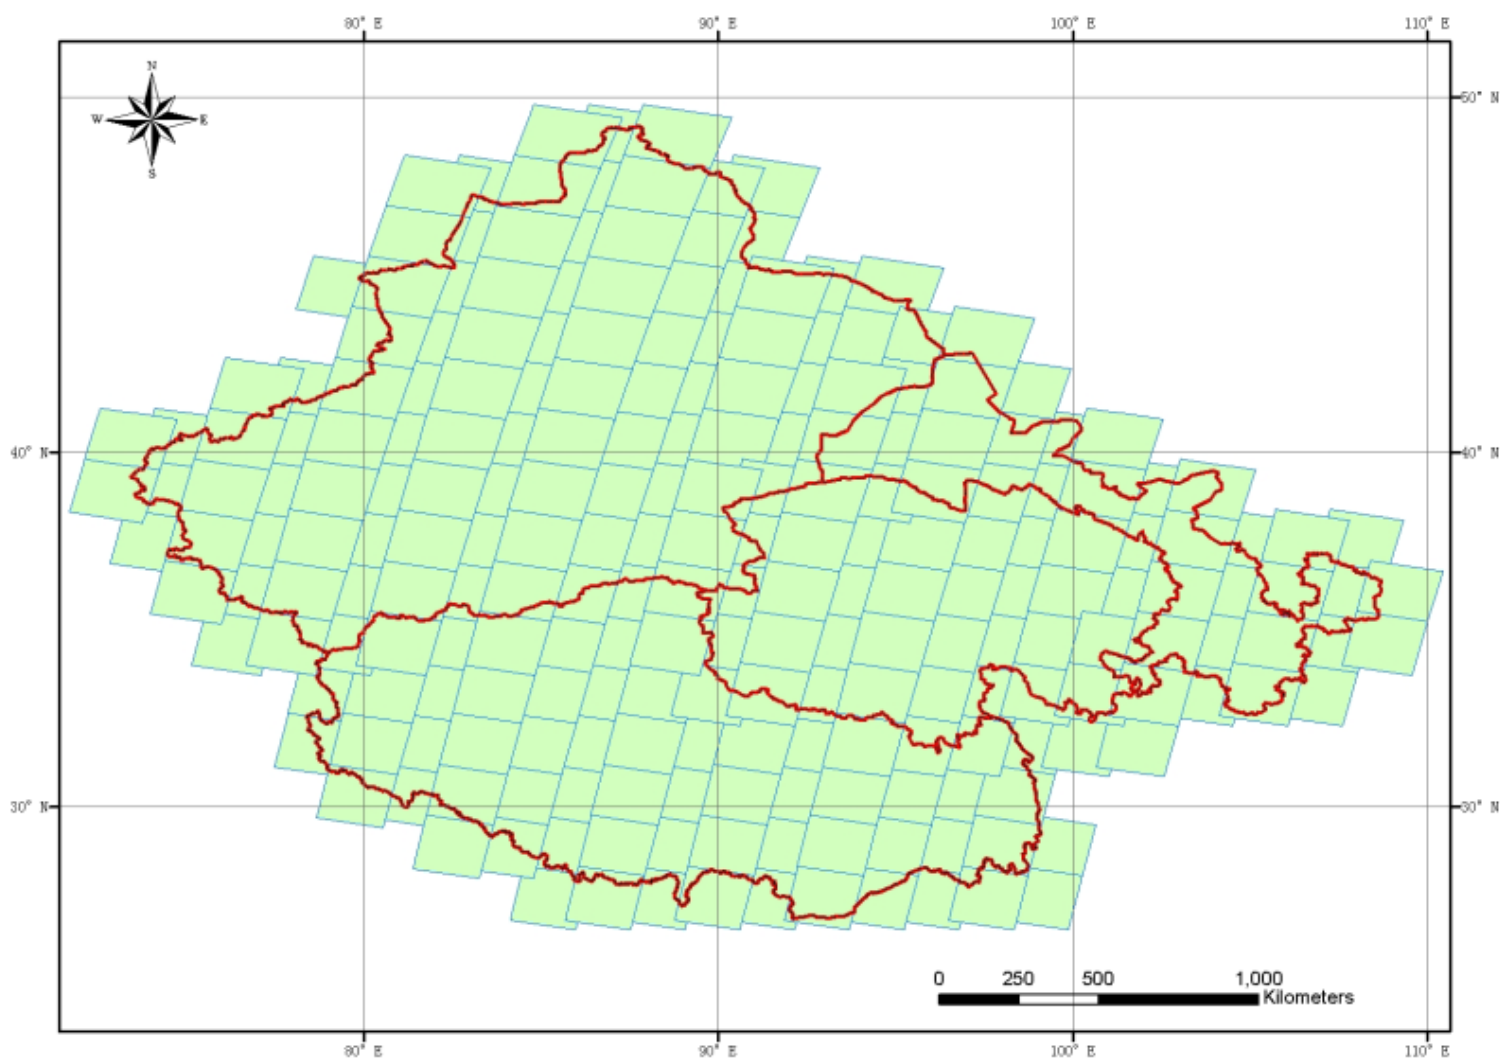

## 寒区旱区科学数据中心

# 中国西部Landsat TM遥感数据集

## 关键词

主题：TM，LANDSAT，

位置：中国西部，

时间：80年代，

学科：自然地理学，

地层：

## 本数据引用方式

U.S.Geological Survey,Thematic Mapper(Landsat 4-5),Sioux Falls, South Dakota,USA,U.S.Geological Survey,1982